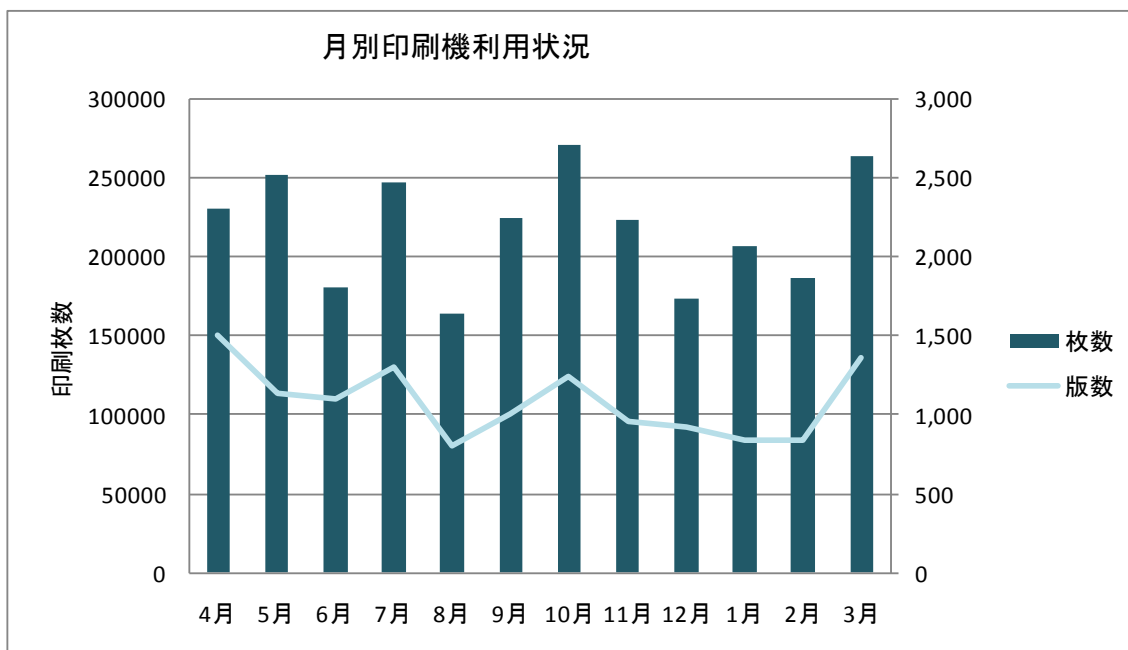

エ. 印刷機利用状況

月別利用状況 (*は、1 製版あたりの平均印刷枚数)

	4月	5月	6月	7月	8月	9月	10月	11月	12月	1月	2月	3月	総計
版数	1,503	1,137	1,105	1,296	809	1,003	1,247	952	921	839	834	1,359	13,005
枚数	229,853	252,069	180,099	247,418	164,154	224,765	270,833	223,706	173,470	206,561	186,171	263,597	2,622,696
*	153	222	163	191	203	224	217	235	188	246	223	194	202