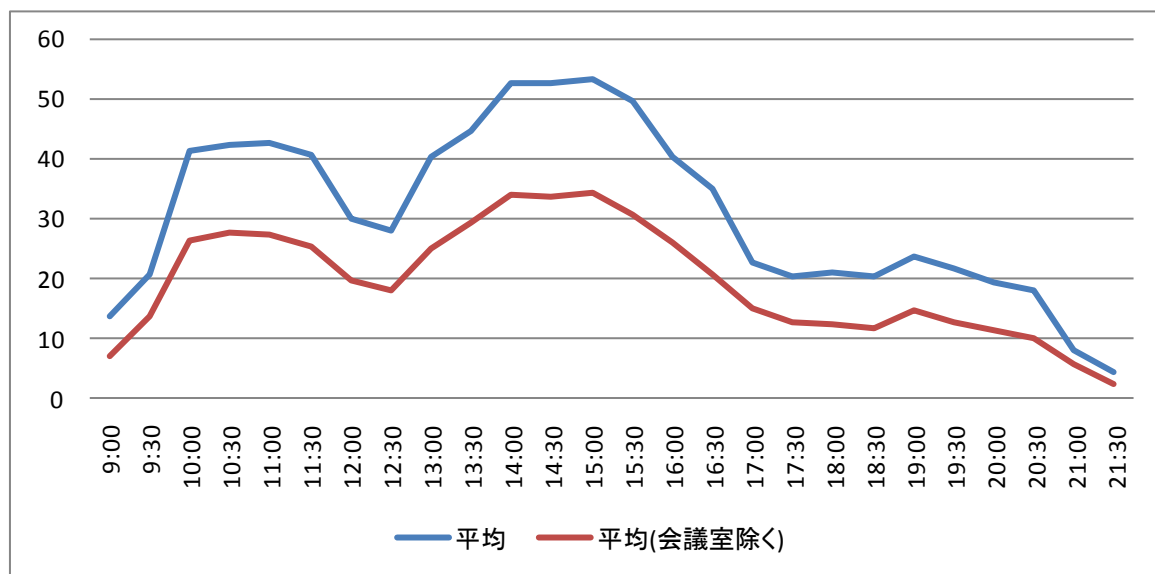

◆時間帯別利用状況

時間帯別平均利用人数グラフ

	利用人数(人)										利用件数(件)										
	会議室 A	会議室 B	多目的 S	交流 S	情報 C	作業 C	ニッセイ 会議室	館外 貸出	総計	1日 平均	会議室 A	会議室 B	多目的 S	交流 S	情報 C	作業 C	ニッセイ 会議室	館外 貸出	総計	1日 平均	
9:00	1363	697	260	454	46	669		10	3499	11.36	9:00	83	81	48	93	37	247		6	595	1.93
9:30	1363	697	729	825	80	1060		12	4766	15.47	9:30	83	81	130	191	66	387		7	945	3.07
10:00	2767	1797	1278	1727	205	1444	480	18	9716	31.55	10:00	212	221	253	440	115	475	22	10	1748	5.68
10:30	2767	1797	1329	1868	233	1347	480	16	9837	31.94	10:30	212	221	264	488	139	452	22	9	1807	5.87
11:00	2824	1852	1298	1959	270	1162	480	20	9865	32.03	11:00	218	227	254	499	166	439	22	11	1836	5.96
11:30	2824	1852	1208	1774	280	1037	480	20	9475	30.76	11:30	218	227	233	441	169	383	22	11	1704	5.53
12:00	1886	1236	892	1418	199	921	322	26	6900	22.4	12:00	141	140	176	340	145	346	12	14	1314	4.27
12:30	1880	1236	837	1247	199	812	322	28	6561	21.3	12:30	140	140	157	308	158	334	12	15	1264	4.10
13:00	2942	1778	1175	1773	314	1114	306	30	9432	30.62	13:00	207	188	205	439	209	440	12	16	1716	5.57
13:30	2942	1778	1400	2153	316	1243	306	30	10168	33.01	13:30	207	188	247	548	195	508	12	17	1922	6.24
14:00	3573	2185	1613	2579	382	1365	302	39	12038	39.084	14:00	240	223	285	648	235	539	13	20	2203	7.15
14:30	3573	2185	1670	2533	487	1166	302	37	11953	38.81	14:30	240	223	309	637	270	486	13	19	2197	7.13
15:00	3646	2213	1588	2684	493	1163	310	39	12136	39.4	15:00	246	233	305	652	288	471	14	20	2229	7.24
15:30	3646	2213	1427	2416	478	936	310	39	11465	37.22	15:30	246	233	278	590	281	372	14	20	2034	6.60
16:00	2706	1720	1230	2088	481	744	57	39	9065	29.43	16:00	187	195	250	520	305	369	3	20	1849	6.00
16:30	2706	1720	980	1639	470	544	57	39	8155	26.48	16:30	187	195	214	428	290	293	3	19	1629	5.29
17:00	1549	763	654	1236	410	446		39	5097	16.55	17:00	105	92	157	327	267	276		18	1242	4.03
17:30	1549	763	573	984	367	408		39	4683	15.2	17:30	105	92	140	285	238	253		18	1131	3.67
18:00	1758	898	638	940	388	286		24	4932	16.01	18:00	130	117	167	273	233	174		13	1107	3.59
18:30	1758	898	524	1008	301	230		18	4737	15.38	18:30	130	117	136	254	182	135		10	964	3.13
19:00	1798	982	506	1538	234	205		14	5277	17.13	19:00	133	127	127	311	129	103		8	938	3.05
19:30	1798	982	366	1455	134	137		16	4888	15.87	19:30	133	127	89	283	92	67		9	800	2.60
20:00	1585	842	295	1352	114	117		18	4323	14.04	20:00	119	113	59	250	90	66		10	707	2.30
20:30	1586	842	226	1197	119	126		18	4114	13.36	20:30	120	113	47	215	97	68		10	670	2.18
21:00	522	127	140	661	96	90		16	1652	5.364	21:00	32	27	31	122	76	52		9	349	1.13
21:30	522	115	75	233	48	39		18	1050	3.409	21:30	32	26	18	69	47	23		10	225	0.73