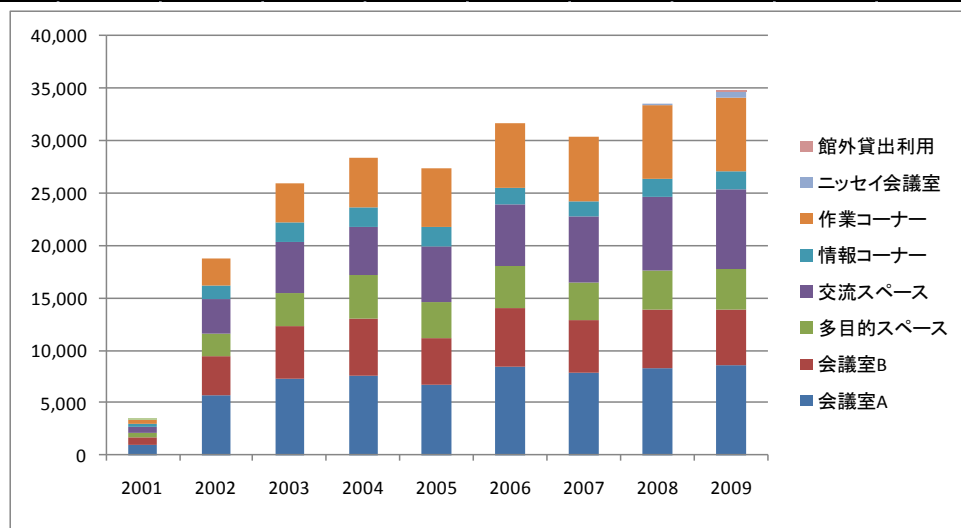

2001 年度（開館年度）より現在までの利用状況を以下に示す。

利用件数の推移表（2001 年度～2009 年度）

利用件数(件)	2001	2002	2003	2004	2005	2006	2007	2008	2009	合計
会議室A	77	461	586	604	534	683	604	641	656	4,846
会議室B	94	490	675	688	524	695	610	662	646	5,084
多目的スペース	106	478	627	764	743	805	728	747	804	5,802
交流スペース	191	1,022	1,396	1,394	1,526	1,667	1,782	1,908	2,055	12,941
情報コーナー	253	1,032	1,219	1,265	1,224	1,121	949	1,050	1,175	9,288
作業コーナー	177	1,513	2,078	2,545	2,742	3,094	3,315	3,794	3,811	23,069
ニッセイ会議室	—	—	—	—	—	—	—	8	29	37
館外貸出利用	—	—	—	—	—	—	—	—	34	34
総計	898	4996	6581	7260	7293	8065	7988	8810	9210	61,101
開館日数(日)	87	308	308	307	308	308	309	307	308	2,242
一日平均(件/日)	10.32	16.22	21.37	23.65	23.68	26.19	25.85	28.70	29.90	27.25

利用人数の推移表（2001 年度～2009 年度）

利用人数(人)	2001	2002	2003	2004	2005	2006	2007	2008	2009	合計
会議室A	1,004	5,765	7,286	7,604	6,683	8,491	7,904	8,316	8,545	61,598
会議室B	701	3,719	5,033	5,386	4,528	5,598	4,998	5,533	5,320	40,816
多目的スペース	421	2,029	3,115	4,127	3,425	3,976	3,555	3,704	3,853	28,205
交流スペース	581	3,344	4,970	4,682	5,316	5,917	6,259	7,092	7,619	45,780
情報コーナー	298	1,384	1,835	1,790	1,757	1,560	1,429	1,741	1,767	13,561
作業コーナー	337	2,503	3,683	4,751	5,697	6,108	6,202	6,969	6,991	43,241
ニッセイ会議室	—	—	—	—	—	—	—	116	548	664
館外貸出利用	—	—	—	—	—	—	—	—	65	65
総計	3,342	18,744	25,922	28,340	27,406	31,650	30,347	33,471	34,708	233,930
開館日数(日)	87	308	308	307	308	308	309	307	308	2,242
一日平均(人/日)	38.414	60.857	84.162	92.313	88.981	102.76	98.21	109.03	112.69	104.34

利用人数の
年度推移グラフ