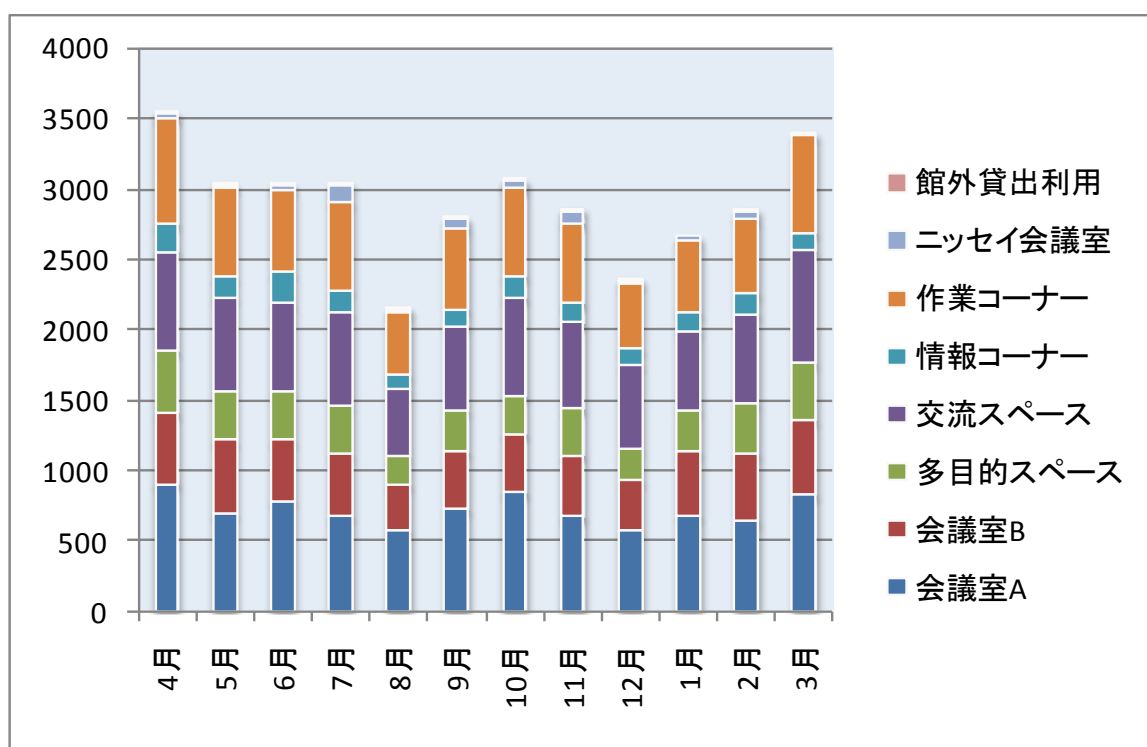

◆月次推移：2008 年度における月ごとの利用者数と利用件数の推移を利用表をもとに算出

利用件数(件)	4月	5月	6月	7月	8月	9月	10月	11月	12月	1月	2月	3月	総計
会議室A	61	59	62	51	48	52	63	47	44	50	54	65	656
会議室B	60	62	52	58	39	54	55	53	47	53	57	56	646
多目的スペース	93	70	64	72	41	62	61	67	52	69	67	86	804
交流スペース	192	180	178	182	132	169	181	162	148	161	176	194	2055
情報コーナー	133	103	115	108	70	85	93	90	81	90	109	98	1175
作業コーナー	394	341	349	330	283	303	341	307	246	286	276	355	3811
ニッセイ会議室	2	3	4	5	1	2	3	4	1	2	2		29
館外貸出利用	5	4	2	3	2	1	3	3	2	1	4	4	34
総計	940	822	826	809	616	728	800	733	621	712	745	858	9210
開館日数	26	27	25	27	27	25	27	26	24	24	24	26	308
一日平均	36.15	30.44	33.04	29.96	22.81	29.12	29.63	28.19	25.88	29.67	31.04	33	29.9

利用人数(人)	4月	5月	6月	7月	8月	9月	10月	11月	12月	1月	2月	3月	総計
会議室A	902	682	783	670	575	719	838	666	572	673	640	825	8545
会議室B	507	528	429	443	323	411	420	440	357	453	478	531	5320
多目的スペース	435	352	353	348	196	291	269	330	223	301	352	403	3853
交流スペース	709	665	622	652	478	602	697	608	596	554	637	799	7619
情報コーナー	196	143	222	165	98	119	154	142	117	134	149	128	1767
作業コーナー	756	628	580	625	454	572	620	571	455	517	520	693	6991
ニッセイ会議室	24	26	32	123	19	66	52	83	29	34	60		548
館外貸出利用	15	6	4	6	2	2	4	6	4		8	8	65
総計	3544	3030	3025	3032	2145	2782	3054	2846	2353	2666	2844	3387	34708
開館日数	26	27	25	27	27	25	27	26	24	24	24	26	308
一日平均	136.3	112.2	121	112.3	79.44	111.3	113.1	109.5	98.04	111.1	118.5	130.3	112.7