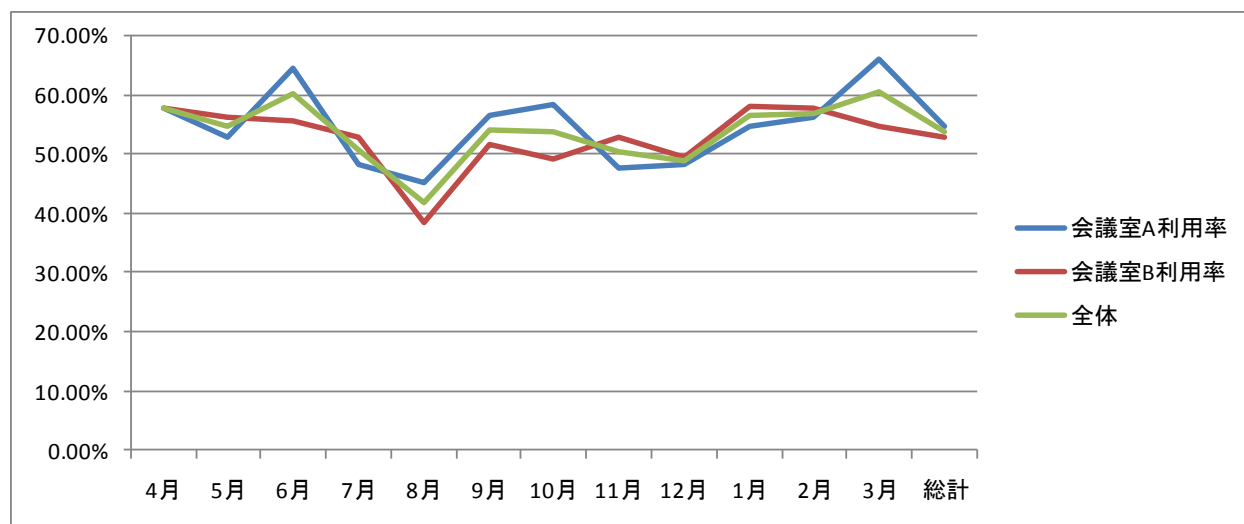

イ. 会議室利用状況

月別利用率

	4月	5月	6月	7月	8月	9月	10月	11月	12月	1月	2月	3月	総計
会議室A	57.69%	52.99%	64.62%	48.29%	45.16%	56.62%	58.40%	47.63%	48.24%	54.81%	56.09%	66.12%	54.67%
会議室B	57.69%	56.27%	55.69%	52.99%	38.32%	51.54%	49.15%	52.96%	49.36%	58.17%	57.69%	54.73%	52.78%
全体	57.69%	54.63%	60.15%	50.64%	41.74%	54.08%	53.77%	50.30%	48.80%	56.49%	56.89%	60.43%	53.73%