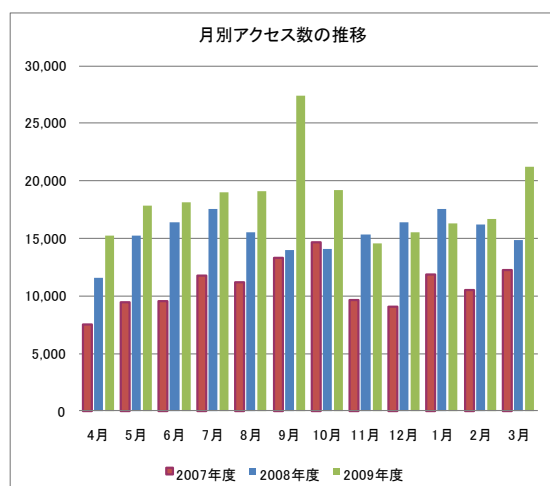

時間別利用状況 (*は、1 製版あたりの平均印刷枚数)

	9:00	9:30	10:00	10:30	11:00	11:30	12:00	12:30	13:00	13:30	14:00	14:30	15:00
版数	1,212	1,814	2,947	2,959	2,801	2,617	2,503	2,143	2,861	3,093	3,142	2,842	2,946
枚数	345,497	529,008	742,945	766,684	723,638	692,634	627,277	569,983	674,786	650,538	685,688	610,241	620,449
*	285	292	252	259	258	265	251	266	236	210	218	215	211

	15:30	16:00	16:30	17:00	17:30	18:00	18:30	19:00	19:30	20:00	20:30	21:00	21:30
版数	2,699	2,232	1,761	1,479	1,209	872	695	481	253	201	206	138	54
枚数	525,218	396,554	346,738	259,341	219,084	153,822	111,206	93,664	69,754	66,649	68,490	27,516	14,750
*	195	178	197	175	181	176	160	195	276	332	332	199	273

(2) 情報関連業務資料

ア. ホームページの作成・管理状況

◆アクセス解析

月別アクセス数(PV)			
月	2007年度	2008年度	2009年度
4月	7,497	11,622	15,208
5月	9,444	15,295	17,826
6月	9,542	16,440	18,099
7月	11,816	17,568	19,058
8月	11,235	15,549	19,125
9月	13,363	13,986	27,445
10月	14,714	14,117	19,193
11月	9,666	15,324	14,575
12月	9,073	16,441	15,550
1月	11,845	17,586	16,273
2月	10,541	16,217	16,724
3月	12,229	14,902	21,249
合計	130,965	185,047	220,325

曜日別アクセス数(PV)		
曜日	件数	割合(%)
日	36937	16.76
月	32778	14.87
火	26407	11.98
水	31546	14.31
木	32488	14.74
金	33369	15.14
土	26800	12.16
合計	220,325	100%

時間帯別アクセス数(PV)		
時間帯	件数	割合(%)
0	5580	2.53
1	3940	1.78
2	2686	1.21
3	2131	0.96
4	1518	0.68
5	1722	0.78
6	2147	0.97
7	2760	1.25
8	5310	2.41
9	11002	4.99
10	13456	6.1
11	14640	6.64
12	10944	4.96
13	12695	5.76
14	14611	6.63
15	14789	6.71
16	18453	8.37
17	12751	5.78
18	11564	5.24
19	11534	5.23
20	17163	7.78
21	13360	6.06
22	8860	4.02
23	6709	3.04
合計	220,325	100%