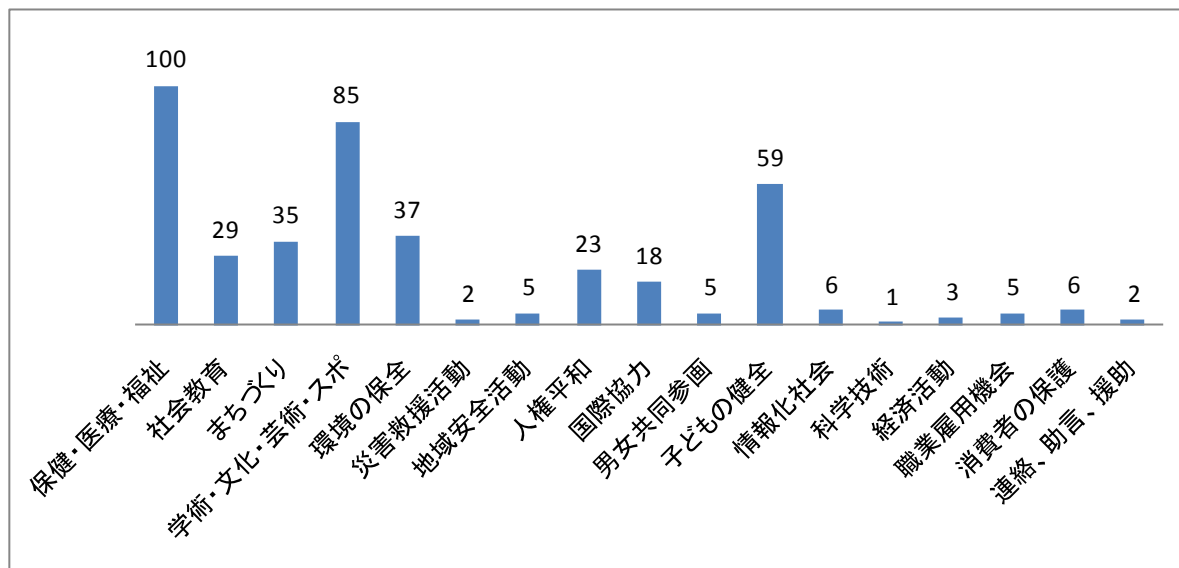

◆登録団体の登録状況

会員数	団体数	比率
1～10人未満	53	12.59%
10～50人未満	207	49.17%
50～100人未満	60	14.25%
100～150人未満	21	4.99%
150以上	78	18.53%
その他	2	0.48%
	421	100.00%

活動地域	団体数	比率
藤沢市全域	191	45.37%
市内の一部地域	44	10.45%
神奈川県内	143	33.97%
その他	43	10.21%
	421	100.00%

主な活動分野	団体数	比率
保健・医療・福祉	100	23.75%
社会教育	29	6.89%
まちづくり	35	8.31%
学術・文化・芸術・スポ	85	20.19%
環境の保全	37	8.79%
災害救援活動	2	0.48%
地域安全活動	5	1.19%
人権平和	23	5.46%
国際協力	18	4.28%
男女共同参画	5	1.19%
子どもの健全	59	14.01%
情報化社会	6	1.43%
科学技術	1	0.24%
経済活動	3	0.71%
職業雇用機会	5	1.19%
消費者の保護	6	1.43%
連絡、助言、援助	2	0.48%
	421	100.00%

活動年数	団体数	比率
5年以下	100	23.75%
6年～10年以下	125	29.69%
11年～15年以下	63	14.96%
16年～20年以下	32	7.60%
21年以上	101	23.99%
	421	100.00%

ホームページ	団体数	比率
あり	165	39.19%
なし	222	52.73%
制作予定	34	8.08%
	421	100.00%

法人格	団体数	比率
特定非営利活動法人	77	18.29%
財団法人	5	1.19%
社団法人	5	1.19%
一般社団法人	3	0.71%
社会福祉法人	3	0.71%
検討中	28	6.65%
なし	300	71.26%
	421	100.00%

※以下のグラフの元となっているデータです。

主な活動分野別登録団体数（複数回答なし）