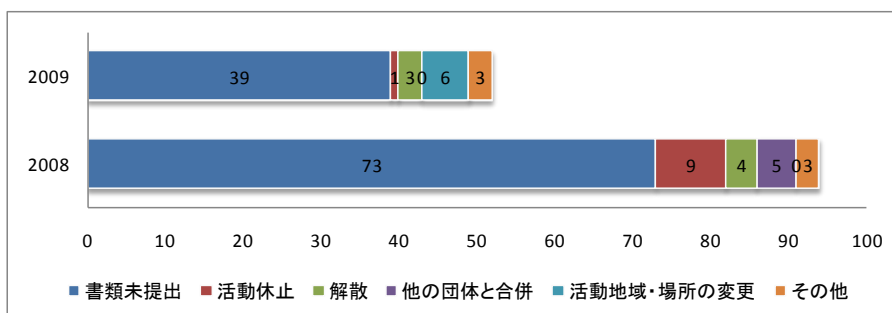

登録抹消の理由 (52 団体)

書類未提出	39
活動休止	1
活動地域・ 場所の変更	6
解散	3
その他	3