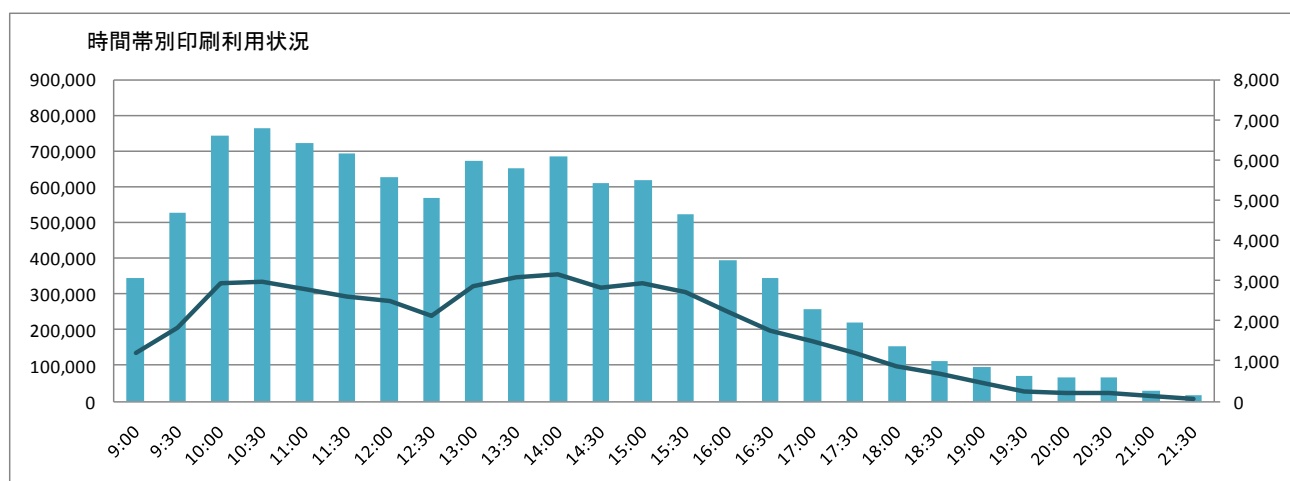

時間別利用状況 (*は、1 製版あたりの平均印刷枚数)

	9:00	9:30	10:00	10:30	11:00	11:30	12:00	12:30	13:00	13:30	14:00	14:30	15:00
版数	1,212	1,814	2,947	2,959	2,801	2,617	2,503	2,143	2,861	3,093	3,142	2,842	2,946
枚数	345,497	529,008	742,945	766,684	723,638	692,634	627,277	569,983	674,786	650,538	685,688	610,241	620,449
*	285	292	252	259	258	265	251	266	236	210	218	215	211

	15:30	16:00	16:30	17:00	17:30	18:00	18:30	19:00	19:30	20:00	20:30	21:00	21:30
版数	2,699	2,232	1,761	1,479	1,209	872	695	481	253	201	206	138	54
枚数	525,218	396,554	346,738	259,341	219,084	153,822	111,206	93,664	69,754	66,649	68,490	27,516	14,750
*	195	178	197	175	181	176	160	195	276	332	332	199	273