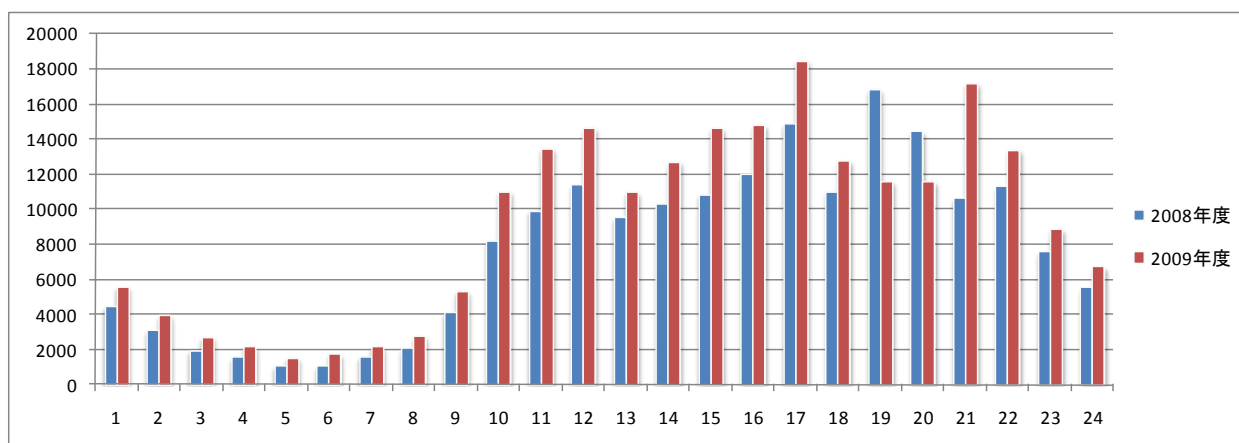

(2) 情報関連業務資料

ア. ホームページの作成・管理状況

◆アクセス解析

月別アクセス数(PV)			
月	2007年度	2008年度	2009年度
4月	7,497	11,622	15,208
5月	9,444	15,295	17,826
6月	9,542	16,440	18,099
7月	11,816	17,568	19,058
8月	11,235	15,549	19,125
9月	13,363	13,986	27,445
10月	14,714	14,117	19,193
11月	9,666	15,324	14,575
12月	9,073	16,441	15,550
1月	11,845	17,586	16,273
2月	10,541	16,217	16,724
3月	12,229	14,902	21,249
合計	130,965	185,047	220,325

曜日別アクセス数(PV)		
曜日	件数	割合(%)
日	36937	16.76
月	32778	14.87
火	26407	11.98
水	31546	14.31
木	32488	14.74
金	33369	15.14
土	26800	12.16
合計	220,325	100%

時間帯別アクセス数(PV)		
時間帯	件数	割合(%)
0	5580	2.53
1	3940	1.78
2	2686	1.21
3	2131	0.96
4	1518	0.68
5	1722	0.78
6	2147	0.97
7	2760	1.25
8	5310	2.41
9	11002	4.99
10	13456	6.1
11	14640	6.64
12	10944	4.96
13	12695	5.76
14	14611	6.63
15	14789	6.71
16	18453	8.37
17	12751	5.78
18	11564	5.24
19	11534	5.23
20	17163	7.78
21	13360	6.06
22	8860	4.02
23	6709	3.04
合計	220,325	100%

時間帯別アクセス数