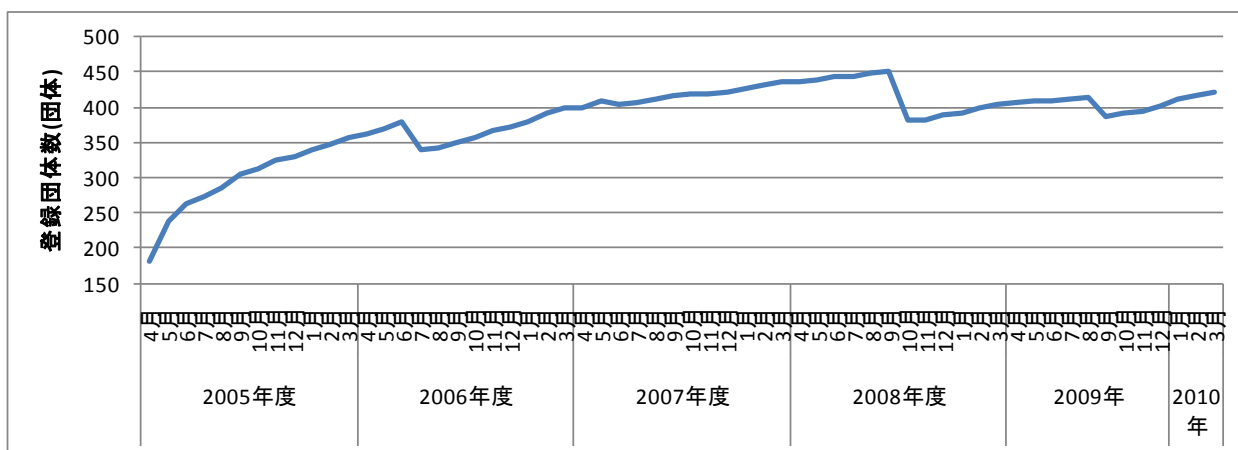

ウ. 登録団体のデータベース

登録団体数の推移												
2005年度	2005											2006
月	4月	5月	6月	7月	8月	9月	10月	11月	12月	1月	2月	3月
団体数	181	238	262	272	286	305	312	324	331	340	348	356
2006年度	2006											2007
月	4月	5月	6月	7月	8月	9月	10月	11月	12月	1月	2月	3月
団体数	362	369	379	341	343	350	358	366	373	379	392	400
2007年度	2007											2008
月	4月	5月	6月	7月	8月	9月	10月	11月	12月	1月	2月	3月
団体数	399	408	403	406	411	417	418	420	422	427	432	436
2008年度	2008											2009
月	4月	5月	6月	7月	8月	9月	10月	11月	12月	1月	2月	3月
団体数	437	440	443	445	449	450	383	382	389	391	398	404
2009年度	2009											2010
月	4月	5月	6月	7月	8月	9月	10月	11月	12月	1月	2月	3月
団体数	406	409	409	412	413	386	391	395	402	411	417	421