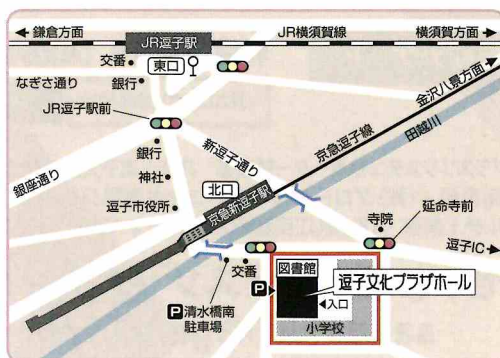

酒
三河屋

まえざわ歯科クリニック

歯科・小児歯科

診療時間	月	火	水	木	金	土	日
9:30~13:00	○	○	休診	○	○	☆	休診
15:00~19:00	○	○	休診	○	○	△	休診

△14:30~17:00

神奈川県逗子市逗子5-7-29 2階
京急逗子線 逗子・葉山 徒歩1分 JR横須賀線 逗子 徒歩3分

☎046-870-6480

祝 なぎさブラスゾリスTEN 第16回定期演奏会

라이어を奏でてみませんか?

라이어はドイツ生まれの癒しの竖琴です。
膝の上に置いて奏でる音色は優しく清らか
で、どなたでも簡単に弾く事が出来ます。
楽器選びから奏法まで丁寧に指導致します。

山田音楽教室 yamadaharuyoo411@gmail.com 046-872-1828

なぎさブラスゾリスTEN
定期演奏会のご開催
おめでとうございます♪

キングレコード移籍
第一弾アルバム

ふたりで紡ぐ、
やすらぎのハーモニー
~若葉のころ~

好評発売中!! 定価 3,300円 (税込)

山田姉妹

双子ソプラノデュオ
山田華・山田麗

詳細情報や、
購入方法は、
QRコードから!!

JR 京浜東北線「逗子・葉山」駅より徒歩2分
「逗子」駅より徒歩5分