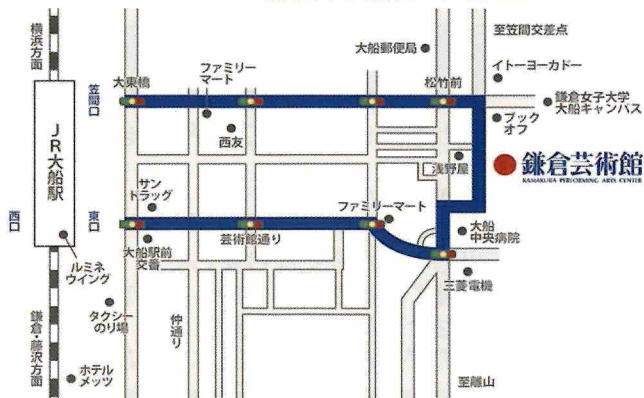

働きたい保育園をみつけよう♪

第2回

保育のしごとと 就職支援セミナー & 就職相談会

公共のセンターが行う
無料のセミナー&
相談会です！

詳細は
裏面へ

令和5年

7月29日(土)
鎌倉芸術館

第1部 就職支援セミナー (3階会議室2)

13:10~14:00

第2部 就職相談会 (1階ギャラリー)

14:00~16:00

鎌倉芸術館 JR「大船」駅から徒歩約10分
鎌倉市大船6-1-2

(福)神奈川県社会福祉協議会

かながわ保育士・保育所支援センター

連絡先 ☎ 045-320-0505 ✉ hoiku_jinzai@knsyk.jp

かながわ保育士・保育所支援センターは神奈川県・横浜市・川崎市・相模原市・横須賀市の共同事業として神奈川県社会福祉協議会が委託を受けて運営しています。