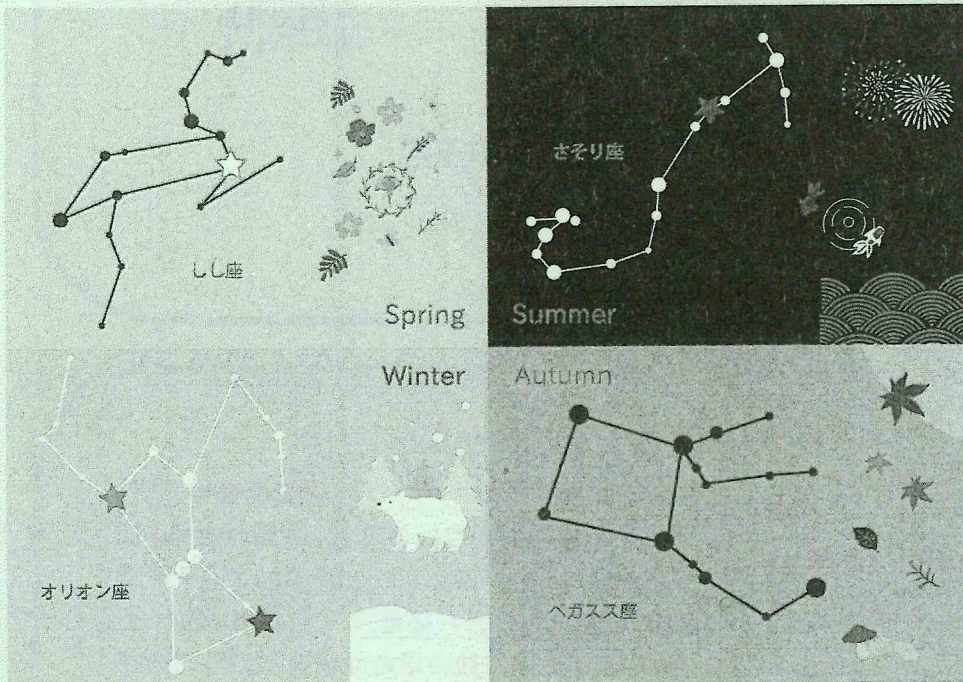

# ふじさわ宇宙散歩

## ～誰かに教えたいくなる★星空教室～

講師：藤沢市湘南台文化センターこども館 宇宙劇場担当職員

藤沢市湘南台文化センターこども館の宇宙劇場では、幼児から大人までお楽しみいただけるプラネタリウムと全天周映画番組を投影しています。

宇宙・星・神話・星座などを学ぶ「ふじさわ宇宙散歩」の世界へ一緒にでかけてみませんか。

**【放送日】10月10日～11月28日**

毎週火曜日 10:30～11:00 (全8回)  
毎週土曜日 13:00～13:30 (再放送)

## 【放送日・コース内容】

- 【第1回】 10月10日 壮大なギリシア神話:秋の星空散歩
- 【第2回】 10月17日 個性派ぞろい!:太陽系の天体
- 【第3回】 10月24日 きらめくダイヤモンド:冬の星空散歩
- 【第4回】 10月31日 宇宙の神秘:星雲・星団・銀河
- 【第5回】 11月 7日 銀河をのぞく宇宙の窓:春の星空散歩
- 【第6回】 11月14日 天の川と七夕伝説:夏の星空散歩
- 【第7回】 11月21日 一歩進んだ星の楽しみ:天体望遠鏡と天体写真
- 【第8回】 11月28日 子ども達も知りたい宇宙のナゾ

## ★スクーリングのご案内

放送終了後、講師から直接学ぶことができるスクーリングを開催します。(抽選)

※テキストとは別にお申し込みが必要です。

日時:2024年1月13日(土)

午後5時30分~7時

会場:湘南台文化センターこども館

詳細:前半は、プラネタリウムでの当日の夜に観ることができる星の紹介と解説、観望の仕方。後半は、観望会で、実際に天体を望遠鏡で観ていただく予定です。