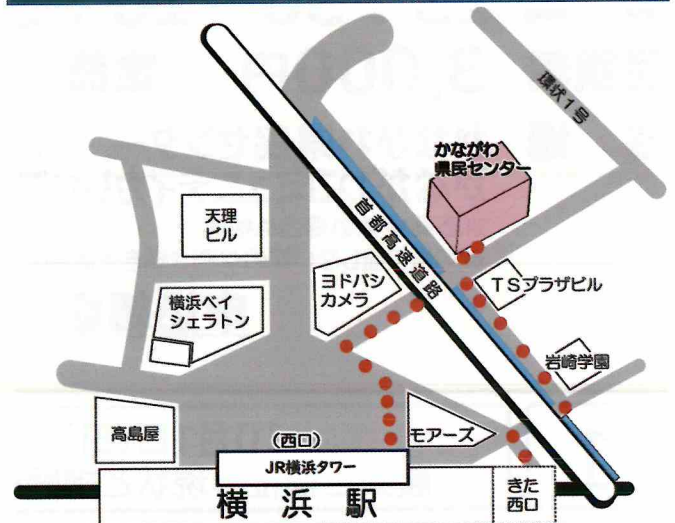

会場のご案内

- 【会場】 かながわコミュニティカレッジ講義室
 【住所】 横浜市神奈川区鶴屋町2-24-2 かながわ県民センター11階
- JR、京浜急行線、みなとみらい線、東急線、相鉄線ご利用の方
 横浜駅西口より徒歩5分 横浜駅きた西口より徒歩3分
横浜市営地下鉄ご利用の方
 地下鉄横浜駅出口8番から地下街を通り、中央モールを左折し、
 北6番出口を出て徒歩2分