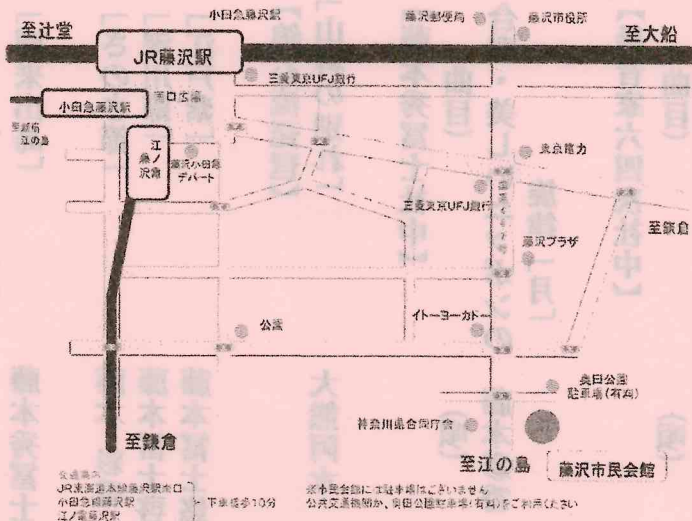

ご挨拶

秋も深くなってきました。皆様方におかれましては、益々ご清祥の御事とお慶び申し上げます。

平素は藤沢市邦楽協会に對しましてご高配を賜り、厚く御礼申し上げます。

さてこの度、第六十一回藤沢市邦楽協会合同演奏会を開催する運びとなりました。日本の伝統芸能を継承するため、一生懸命に演奏いたします。ご多忙とは存じますが、どうぞお誘い合わせの上、ご来場賜りますようご案内申し上げます。

令和五年十月吉日

藤沢市邦楽協会

会長 稀音家六四次

会員一同

藤沢市民会館

藤沢市鶴沼東8-1 0466-23-2415

藤沢市邦楽協会

会長 稀音家六四次

〒251-0037 藤沢市鶴沼海岸1-5-5

☎ 0466-36-4018

入会申込み先

琵琶	森中志水	0466-23-7163
長唄	稀音家六四次	0466-36-4018
端唄	藤本秀富士	0463-21-5066

お気軽にお問い合わせください。

日時 令和五年十月二十九日(日) 十二時三十分開場・十三時開演
場所 藤沢市民会館小ホール

第六十一回

藤沢市邦楽協会合同演奏会

入場無料

主催 藤沢市邦楽協会

共催 (公財)藤沢市みらい創造財団

後援 藤沢市

後援 藤沢市教育委員会

後援 藤沢市文化団体連合会