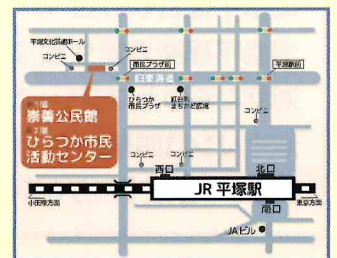

第17回 来て!見て!知って!市民活動

ひらつか市民活動

センターまつり

11/26(日) 10:00~15:00

パフォーマンス、展示、相談、体験、物販をはじめ
スタンプラリーやSOZENマーチングバンドの演奏など
楽しい企画がいっぱい!
皆様お誘い合わせの上、ご来場ください!

2023年5月、ひらつか市民活動センターは
開設20周年を迎えました!

【センター20周年記念アーカイブ】

2003年5月から今までのセンターの20年を振り返る
特別展示です。

【センター20周年記念 団体メッセージ】

センター20周年を記念し、団体の皆様から
お寄せいただいたメッセージを掲示します。

会場：ひらつか市民活動センター 及び 崇善公民館

ひらつか市民活動推進月間 11月1日(水)~11月30日(木)

ひらつか市民活動センターでは、11月の1ヶ月を通して、地域の課題に取り組んでいる市民活動団体に関する情報や活動内容を、より多くの市民の皆さんに知っていただけるよう、様々な取り組みを行います。

ひらつか市民活動センターマスコットキャラクター

たすけくん・あいちゃん
ぬり絵展示

展示期間：11月1日(水)~11月30日(木)

市民活動団体チラシ大賞

展示期間：11月 1日(水)~11月30日(木)

投票期間：11月 1日(水)~11月24日(金)

表彰式：11月26日(日) 11時頃~

問合せ：ひらつか市民活動センター (平塚市見附町1-8)

電話：0463-31-7571

メール：info@hiratsuka-shimin.net

主催：ひらつか市民活動センターまつり実行委員会 (事務局/ひらつか市民活動センター・平塚市協働推進課)

協力：平塚市崇善公民館