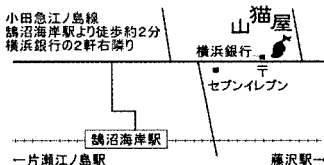

POST CARD

ものがたりのねこ展

2023年10月20日(金)～11月1日(水) 10/26(木)休み

「長靴をはいた猫」「桃太郎」「星の王子さま」など
物語の世界観を猫で表現した作品展

11:00～17:00 木曜定休

〒251-0037

神奈川県藤沢市鶴沼海岸3-5-2-B

TEL&FAX:0466-51-3405

E-mail:yamaneko-ya@jcom.home.ne.jp

【Blog】<http://yamanekosy.exblog.jp/>

【Twitter】<https://twitter.com/yamanekosy>

【FB】<https://www.facebook.com/山猫屋-251267814973021/>

【Instagram】<https://www.instagram.com/yamaneko22babi/>

【web Shop】<http://yamanekoya.ocnk.net/>