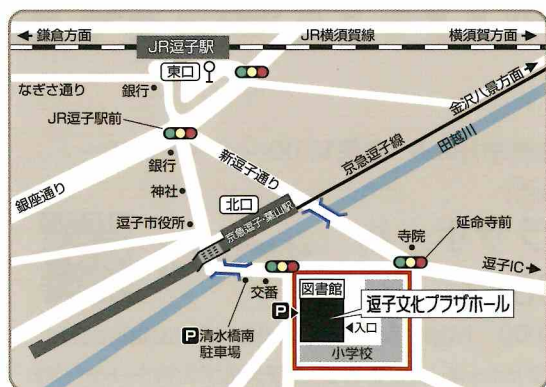

逗子文化プラザホール

TEL 046-870-6622 (受付時間9:00~20:00)
〒249-0006 神奈川県逗子市逗子4-2-10

※第1・3火曜日(国民の祝日の場合はその翌日休館)
年末年始の12/29~1/3は休館

なぎさホール座席表は
QRコードを読み取り
ご確認ください。

アクセス

京浜急行「逗子・葉山」駅より
徒歩2分

JR「逗子」駅より徒歩5分

※駐車場の台数に限りがございます。
できる限り公共交通機関をご利用
ください。

「CO2ゼロMICE®」

Powered by JTBコミュニケーションデザイン

本イベントは「グリーン電力証書」を利用し、CO2が
排出されない再生可能エネルギーを使用して開催
いたします。