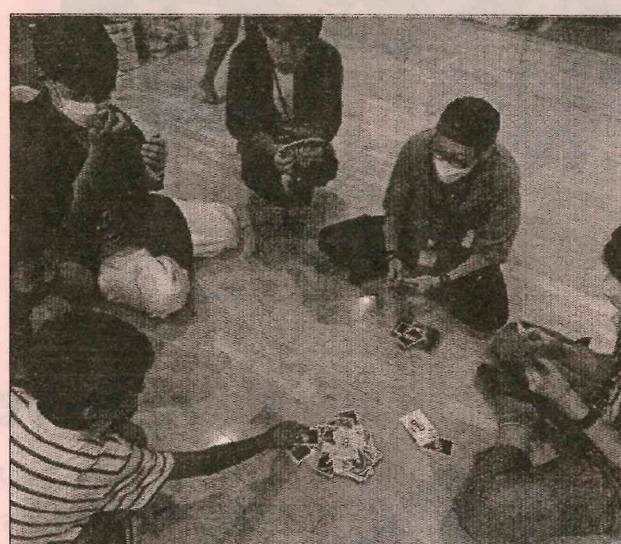

「ひらつかの空」取材&編集ボランティア

活動報告会

2023

11/26

日曜日

今夏、ボランティア活動を体験し、ボランティア情報誌「ひらつかの空」の編集に関わった経験談を6名の若者たちが「ひらつか市民活動センターまつり」のパフォーマンス会場にて発表します。たくさんの皆様のご来場をお待ちしています。

【時間】 10:35~11:10

【場所】 平塚市崇善公民館 1階ホール (平塚市見附町1-8)