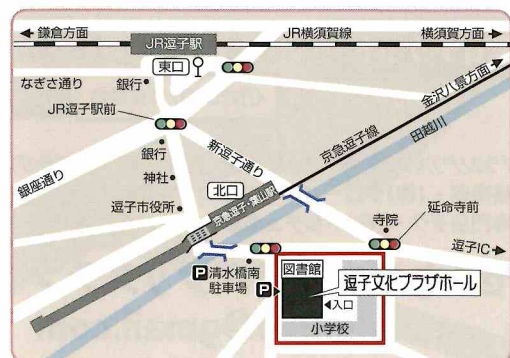

対象：トロンボーンを愛する全ての方、ピアノ伴奏を学びたい  
 社会人、学生、ご家族での参加、アンサンブルグループでの参加大歓迎！

場所：いわき新舞子ハイツ (20日は個人レッスンのみ、いわきアリオスにて開催)  
 〒970-0221福島県いわき市平下高久南谷地16-4

【お問合せ】いわきトロンボーンキャンプ実行委員会事務局

(株)キクヤ楽器店 0246 (25) 4002 担当 赤池まで

いわきトロンボーンキャンプ実行委員会  
 Facebook QRコード

## 銀座通り眼科

神奈川県逗子市逗子1-6-3-2F  
 046-873-9220

診察時間→

046 (871) 7211  
 逗子銀座通り中央

酒  
 三河屋

JR 京浜急行「逗子・葉山」駅より徒歩2分  
 「逗子」駅より徒歩5分