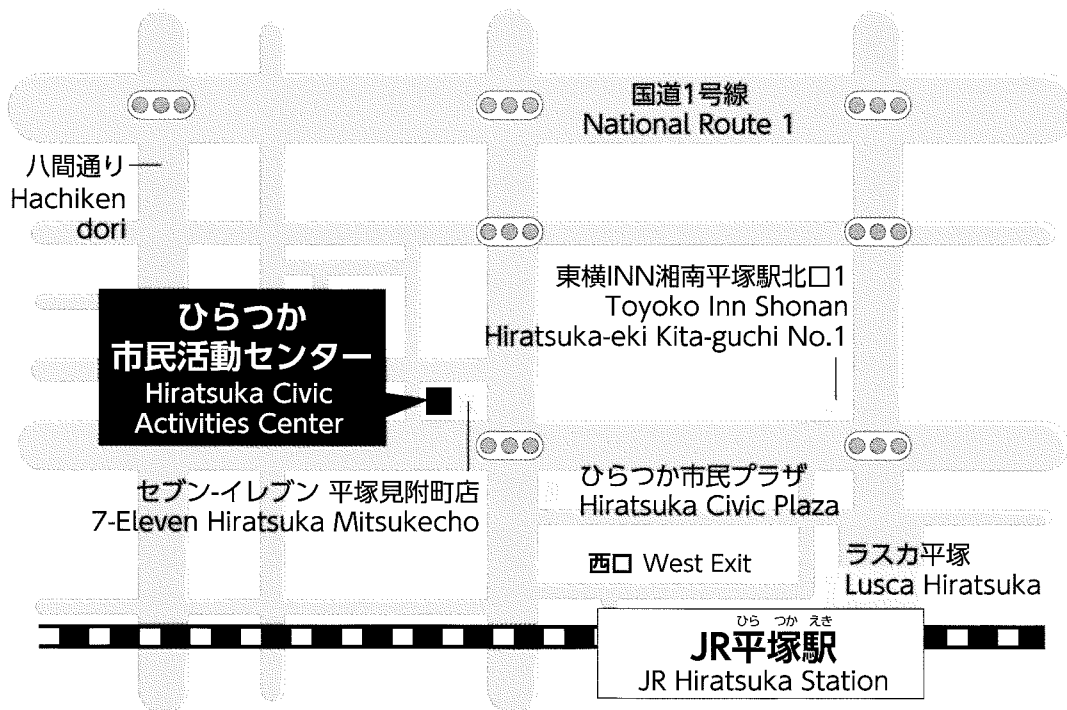

もうしこみ
申込はこちら
Apply HERE

レベル1 7月1日まで
Deadline July.1

レベル2 10月1日まで
Deadline Oct.1

<https://www.kifjp.org/nihongo/where/hajimete#hiratsuka>

主催:神奈川県 共催:平塚市 実施:(公財)かながわ国際交流財団

文部科学省 令和6年度「地域日本語教育の総合的な体制づくり推進事業」活用

し みん かつ どう
ひらつか市民活動センター

Hiratsuka Civic Activities Center

ひら つか えき にし ぐち ある ふん ひら つか し み つけ ちょう
JR平塚駅西口から歩いて8分(平塚市見附町1-8)

8 minutes walk from JR Hiratsuka Station(West Exit) on JR line
 (1-8 Mitsuke-cho, Hiratsuka city)

Google Map

<https://maps.app.goo.gl/8gp8XLStkdX6eqbU6>

にほんご Japanese

いろいろなことば Multilingual

☎ 045-620-0011

☎ 045-316-2770

〈多言語支援センターかながわ〉

月曜日 Monday ~ 金曜日 Friday 9:00~12:00, 13:00~17:15