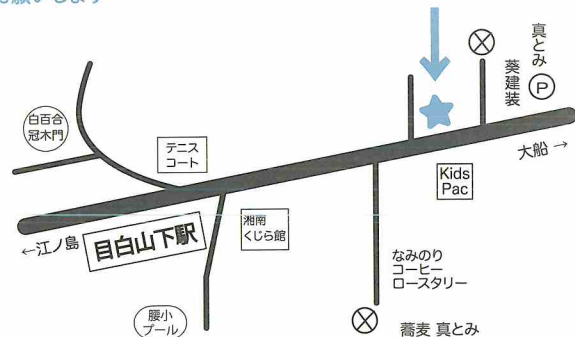

今後のイベント配信をさせていただきますのでLINEへのお友追加をお願いします

湘南モノレール「目白山下」駅徒歩1分 京浜急行バス「目白山入口」バス停 徒歩1分
江ノ電バス「片瀬山入口」バス停 徒歩5分(「片瀬山」バス停ではないのでご注意ください)
駐車スペースはありません。お車でのご送迎の際 乗り降りには充分ご注意ください。

目白山版画工房では通常の版画教室のほかに、春、夏、冬休みなどの期間に子どもから大人までどなたでも参加できる「季節のワークショップ」を開催しています(未就学児さんは大人の方の付添をお願いします)。版画以外では、特別なアーティスト講師をお招きして造形体験講座を企画します。今夏は美術作家の中村正先生をお迎えしました。自分の中から生まれ出てくる色やカタチを探して見つけて。それは今夏の体験の思いが刻まれる素敵な、たった一つ、あなただけの、宝物となりますように。皆様とアートを通して自由で楽しい創作の時間を共有できたら嬉しいです。豊かな美術体験を願って。ご参加お待ちしております。