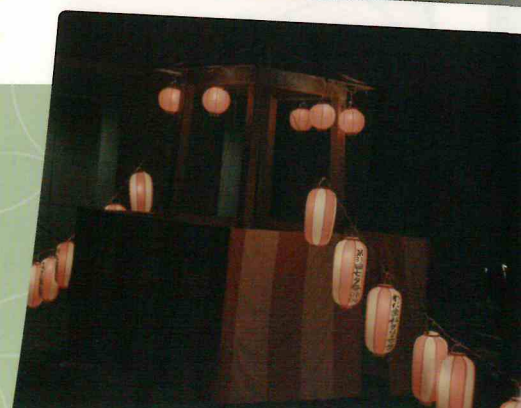

第35回

七夕祭

7/6(土) 11:00~20:00

打ち揚げ花火

7/6 19:34~

7/7(日) 10:00~15:00

場所：慶應義塾大学湘南藤沢キャンパス (SFC)

アクセス：湘南台駅からバスで約15分

辻堂駅からバスで約25分

最新情報は七夕祭HP/各種SNSをご確認ください。

English ver.

公式HP

公式アプリ

X (旧Twitter)

Instagram