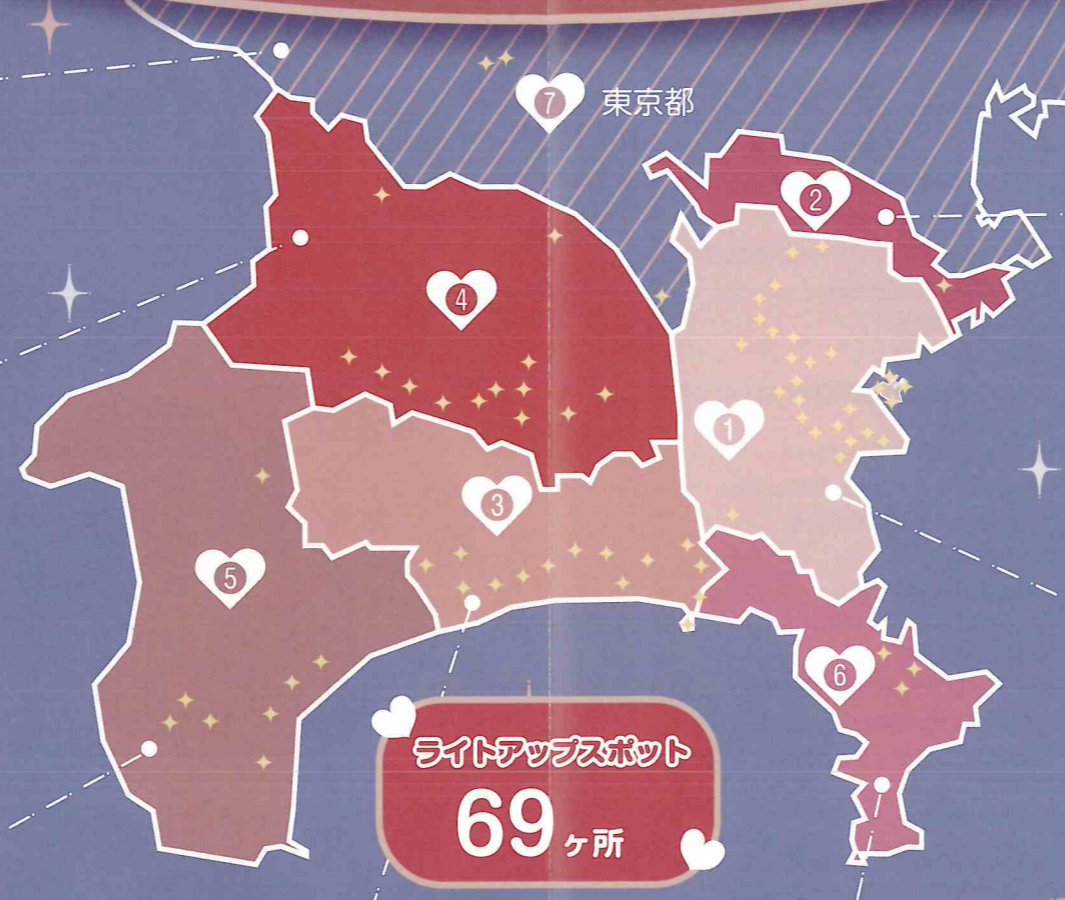

あなたとあなたの大切な人を乳がんで失わないように願いを込めて

10.1 火 ▶ 10.31 木
18:00 ~ 22:00*

ピンクリボンライトアップ かながわ in 2024

乳がん検診の早期発見・早期治療のために受診率向上を願って...

横浜マリニタワー

詳しくはこちらから

よこすか近代遺産ミュージアム
「ティポディエ邸」

相州藤沢「白旗神社」

平塚駅南口広場噴水
「海の賛歌」

横浜「みなとみらい」

♥ フォトコンテスト開催

#ピンリボかながわ 2024 をつけて参加しよう！

ライトアップスポット
詳しくは中面に

ピンクに込められた願いと思いに彩られたライトアップスポットを撮影して豪華賞品をゲットしよう！

※開始・終了日及び時刻は施設によって異なりますので、必ずご確認の上、ご来場ください。

ピンクリボン ライトアップスポット

7 東京エリア (3)

- レンブラントホテル東京町田
- 安栄山明王院福傳寺
- 子安神社

2 川崎エリア (1)

- 川崎市役所本庁舎

4 県央エリア (13)

- ウェルネスさがみはら
- レンブラントホテル厚木
- レンブラントホテル海老名
- 水無川河川敷
- 能満寺
- アミューあつぎ
- 厚木アーバンホテル
- 伊勢原市役所分室
- 暮らしの保健室あつぎ
- 医療法人社団 PURE デンタルクリニック PURE 伊勢原
- カラオケ・軽食 星の砂
- さがみ湖 MORI MORI
- アーバンフィットネスクラブ ZAMRUD

1 横浜エリア (27)

- 神奈川県庁
- 横浜マリンタワー
- 横浜税関
- 横浜市庁舎
- 横浜開港記念会館
- 横浜開港資料館
- 象の鼻パーク
- グランモール公園 (棧橋の広場・眺めの広場)
- 横浜ランドマークタワー・ランドマークプラザ
- コレットマール
- ニューオータニイン横浜プレミアム
- みなとみらいグランドセントラルタワー
- みなとみらい21 熱供給センタープラント
- 女神橋
- MARK IS みなとみらい
- よこはまコスモワールド 大観覧車「コスモクロック 21」
- 横浜ハンマーヘッド
- 横浜ワールドポーターズ
- 横浜モアーズ
- J R横浜タワー
- J R横浜鶴屋町ビル
- 横浜駅東口地下街ポルタ
- 横浜新都心ビル・横浜スカイビル (連絡通路)
- Lite! ルネサンス 横浜24
- 日産スタジアム
- 横浜アリーナ
- GRAND SHIP