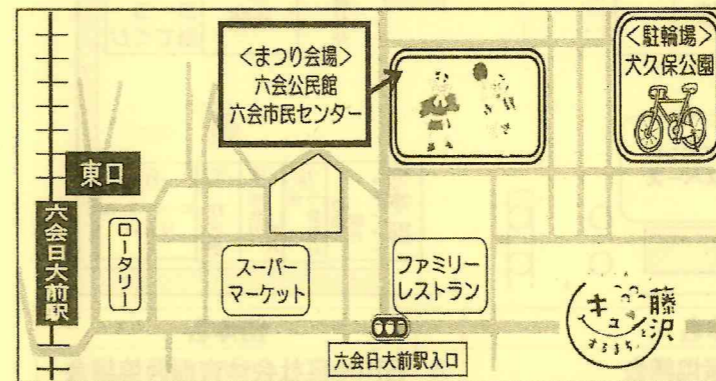

発災時避難経路

※チラシの内容については、当日変更となる場合があります。

第45回 六会公民館 ふるさとまつり

～笑顔かがやく六会ふるさとまつり～

2024年10月19日(土)

10月20日(日)

10:00~15:00 (両日) ※雨天決行 荒天中止

主催：六会公民館ふるさとまつり実行委員会/会場：六会公民館

ご来場の皆様へ(お願い)

- ・記録用に当日の様子を写真撮影しますので、ご了承ください。
- ・プログラムの内容は、都合により変更になる場合があります。
- ・自転車・バイクは臨時駐輪場(犬久保公園)をご利用ください。駐輪場では、係員の指示に従ってください。
- ・駐車場はありません。公共交通機関をご利用ください。
- ・道路を渡る際は、横断歩道、~~歩道橋~~をご利用ください。
- ・食べ終わった容器はお買い求めになったお店にご返却ください。
- ・保健所の指導により、食べ物はお持ち帰りできません。
- ・模擬店会場内でお召し上がりください。(施設内は飲食禁止です。)
- ・まつり会場及び犬久保公園は禁煙です。