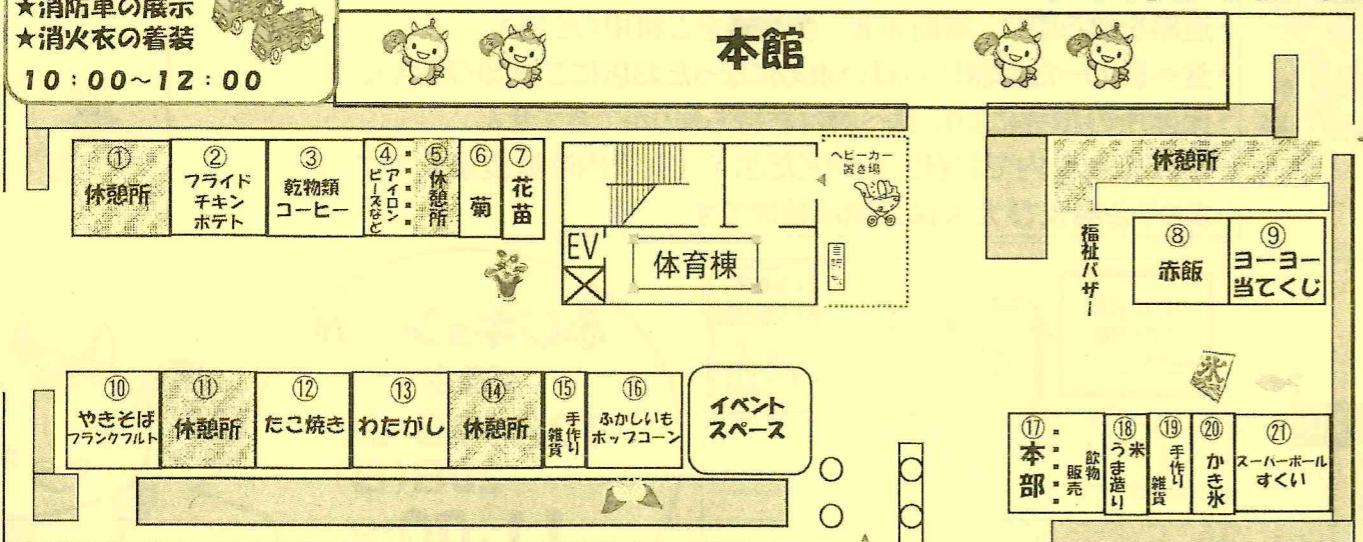

★★屋外催し物★★

10月19日(土)		10月20日(日)	
10:00~10:10	開会のあいさつ	10:00~10:30	亀井野太鼓連 お囃子
10:10~10:20	亀井野保育園 鼓笛隊	14:40~15:00	六会ふるさと音頭
14:40~15:00	六会ふるさと音頭	15:00~	閉会のあいさつ

駐車場(模擬店)

10月19日(土)

10月20日(日)

国道
467号

国道
467号

団体名	団体名	団体名
① 石川地区社会体育振興協議会(19日)	⑦ 六会地区交通安全対策協議会	⑮ 石川地区社会体育振興協議会
② 六会地区防犯協会	⑧ 六会地区社会福祉協議会	⑯ 六会地区生活環境協議会
③ 六会地区民生委員児童委員協議会	⑨ ゆめクラブ六会地区連合会	⑰ 本部
④ 社福創フロッツ(19日)	⑩ 亀井野地区社会体育振興協議会	⑱ 六会地区自治会連合会
⑤ マジシャンズムツアイ(19日)	⑪ 湘南台ジュニアバレーボールスポーツ少年団(19日)	⑲ 藤翠會
⑥ 雲昌寺菊花会	⑫ ダンスアクターズ湘南	⑳ リベルテ
	⑬ 六会地区青少年育成協力会	㉑ ボーイスカウトフジサワ12団
	⑭ 休憩所	

①(展示)

- ◆日大馬術部
- ◆藤沢支援学校
- ◆サークルポスター
- <公民館事業>
- ◆かめの子学級
- ◆けやき塾
- ◆むつ愛プロジェクト
- ◆われら青少年少女体験隊

本館1階(展示・おはなし会)

②(おはなし会)

- ◆青い鳥「おはなし会」
- 10月19日(土)
- 10:00~10:30

①(展示)

- ◆防災リーダー連絡会
- ◆郷土づくり推進会議
- ◆自治会連合会
- ◆男子チューボーの会
- ◆NGO気候危機アクション藤沢