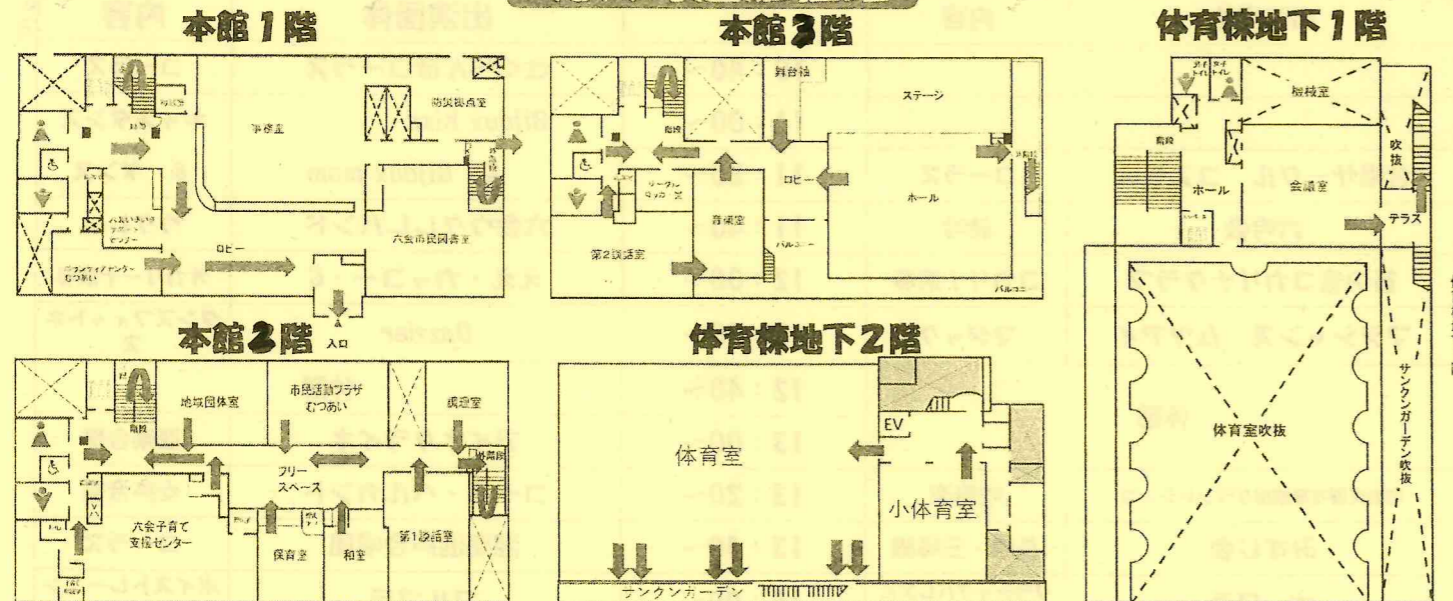

発災時避難経路

※チラシの内容については、当日変更となる場合があります。

第45回 六会公民館 ふるさとまつり

～笑顔かがやく六会ふるさとまつり～

2024年10月19日(土)

10月20日(日)

10:00~15:00 (両日) ※雨天決行 荒天中止

主催：六会公民館ふるさとまつり実行委員会/会場：六会公民館

ご来場の皆様へ(お願い)

- ・記録用に当日の様子を写真撮影しますので、ご了承ください。
- ・プログラムの内容は、都合により変更になる場合があります。
- ・自転車・バイクは臨時駐輪場(犬久保公園)をご利用ください。駐輪場では、係員の指示に従ってください。
- ・駐車場はありません。公共交通機関をご利用ください。
- ・道路を渡る際は、横断歩道、~~歩道橋~~をご利用ください。
- ・食べ終わった容器はお買い求めになったお店にご返却ください。
- ・保健所の指導により、食べ物はお持ち帰りできません。
- ・模擬店会場内でお召し上がりください。(施設内は飲食禁止です。)
- ・まつり会場及び犬久保公園は禁煙です。