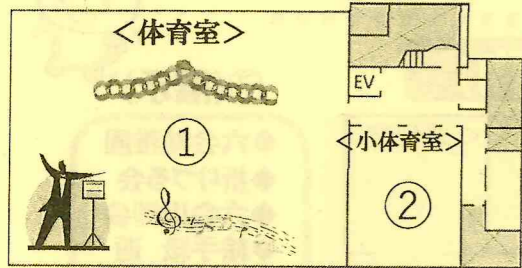

体育棟地下1階

10月19日(土) ◆六会地区社会福祉協議会 「福祉バザー」

10月20日(日) ◆六会地区民生委員児童委員協議会 「喫茶」 ☕

体育棟地下2階(催し物・展示)

①(展示)

10月19日(土)、20日(日)
◆学園都市むつあい協力者会議

②(催し物)

10月19日(土)			10月20日(日)		
時間	出演団体	催し物	時間	出演団体	催し物
10:00~14:40	六会いきいきサポートセンター 藤沢育成会ふらっと 藤沢市社会福祉協議会	障がい者、高齢者の 疑似体験、相談会等	11:00~12:00	六会地区郷土づくり推進会議	むつあいふるさと ジャンボかるた体験会