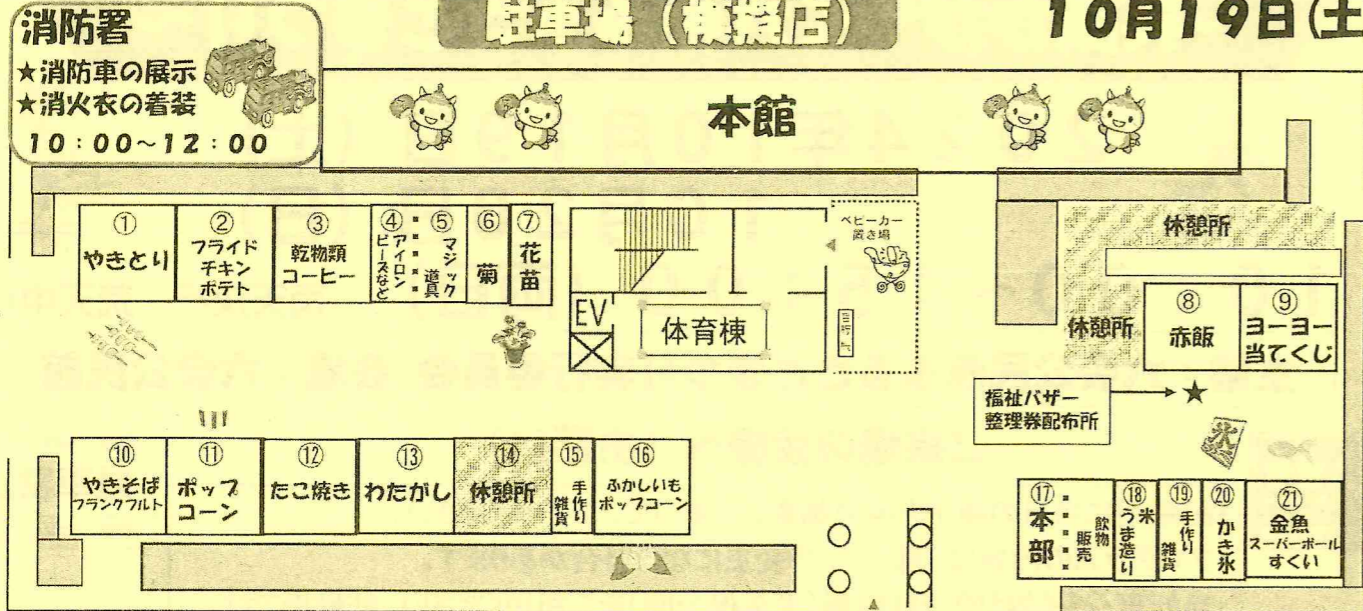

★★屋外催し物★★

10月19日(土)		10月20日(日)	
10:00~10:10	開会のあいさつ	10:00~10:30	亀井野太鼓連 お囃子
10:10~10:20	亀井野保育園 鼓笛隊	14:40~15:00	六会ふるさと音頭
14:40~15:00	六会ふるさと音頭	15:00~	閉会のあいさつ

駐車場(模擬店)

10月19日(土)