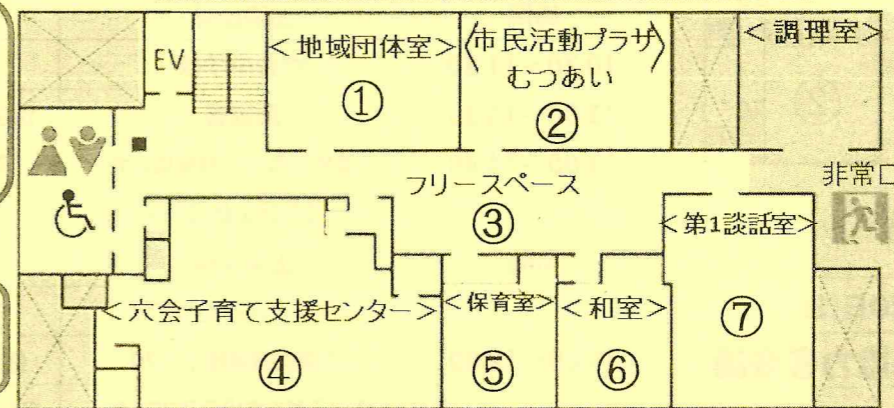

①(展示)

- ◆日大馬術部
- ◆藤沢支援学校
- ◆サークルポスター
- <公民館事業>
- ◆かめの子学級
- ◆けやき塾
- ◆むつ愛プロジェクト
- ◆われら青少年少女体験隊

本館1階(展示・おはなし会)

②(おはなし会)

- ◆青い鳥「おはなし会」
- 10月19日(土)
- 10:00~10:30

①(展示)

- ◆防災リーダー連絡会
- ◆郷土づくり推進会議
- ◆自治会連合会
- ◆男子チューボーの会
- ◆NGO気候危機アクション藤沢

本館2階(展示・催し物)

⑦(展示)

- ◆六会幼稚園
- ◆折りづる会
- ◆六会川柳会
- ◆絵手紙遊
- ◆またの保育園
- ◆六会保育園

②(催し物)

- ◆「こねこねせけん作り」「デコパージュ」
- 10:00~15:00

③(展示)

- ◆六会写真クラブ

④(催し物)