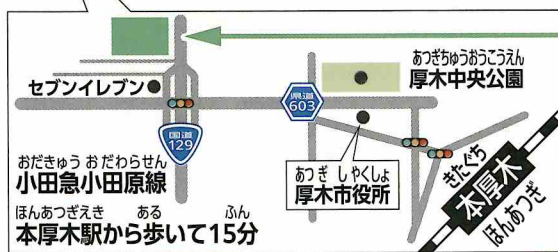

しゅくじつ ねんまつねんし
祝日と年末年始は
休みです
詳しくはこちら

あつぎ
厚木で
ほうりつ そうだん
法律相談もできます
詳しくはこちら

あつぎ しみずき
厚木市水引 2-3-1
かながわけんあつぎごうどうちやうしや
神奈川県厚木合同庁舎
けんせいそうごう
県政総合センター

指定管理者：
公益社団法人青年海外協力協会

Servicio de Consulta para Extranjeros de la prefectura de Kanagawa (ATSUGI)